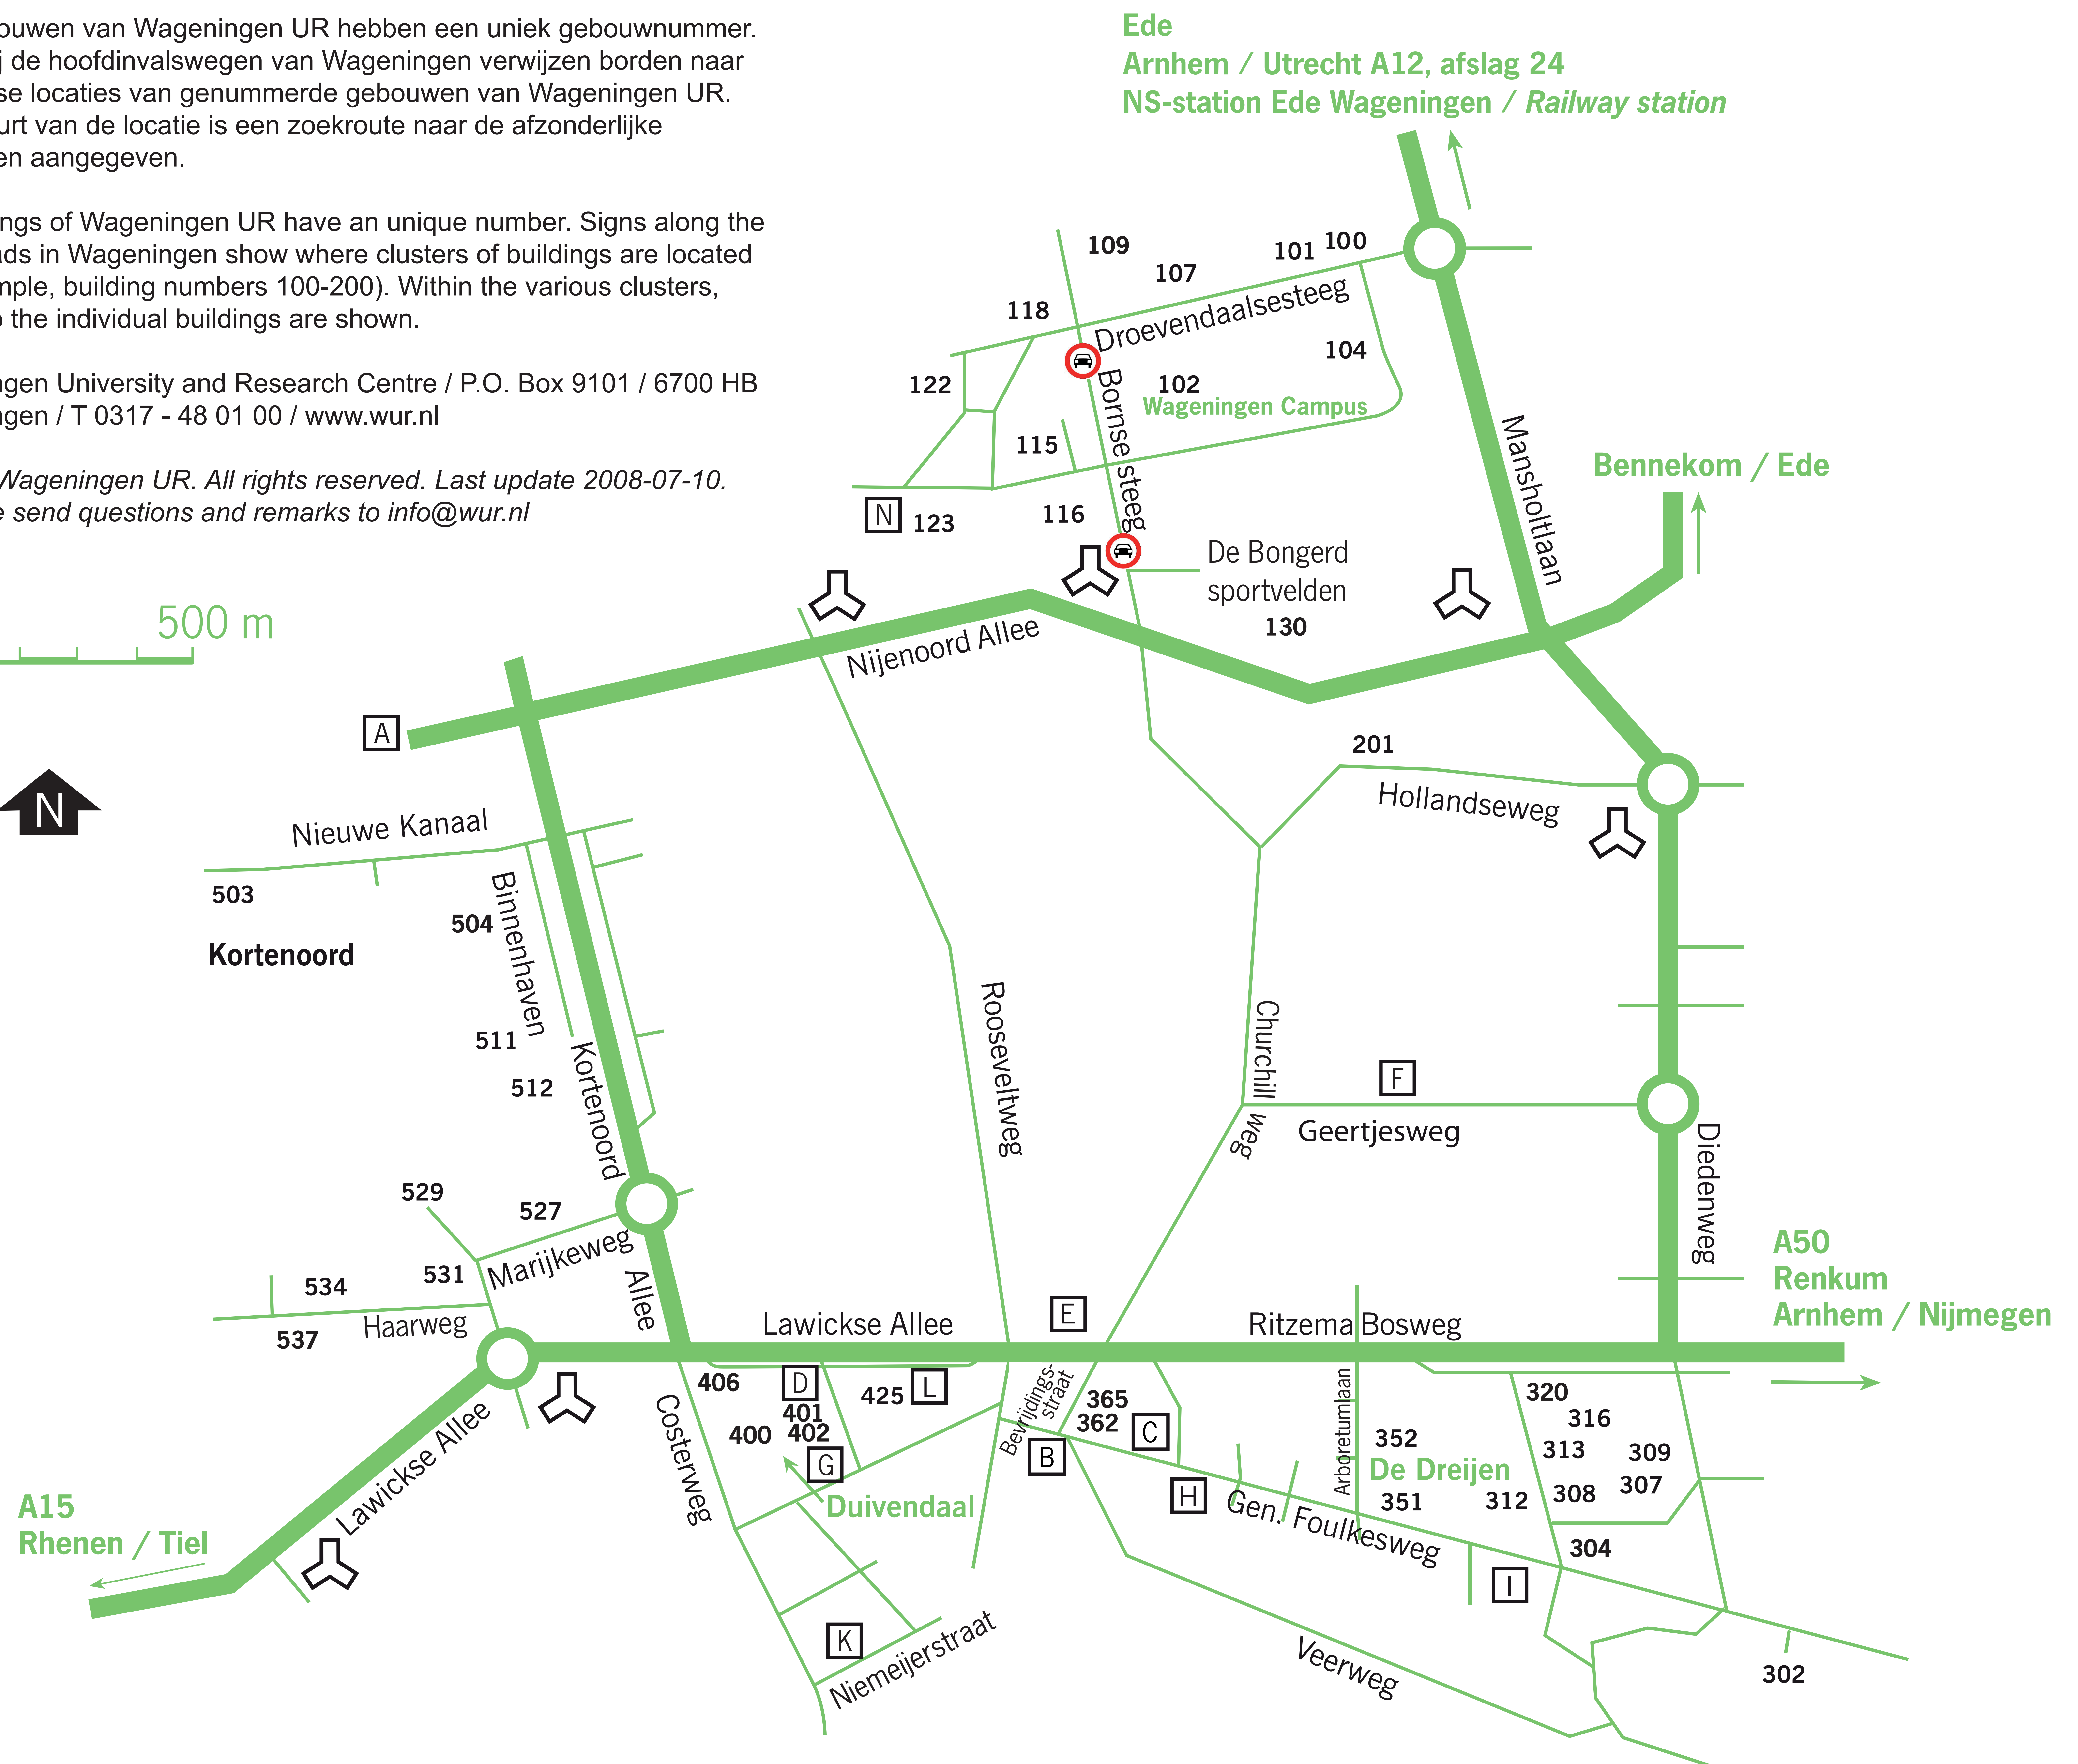

Wageningen UR-route

Alle gebouwen van Wageningen UR hebben een uniek gebouwnummer. Direct bij de hoofdinvalswegen van Wageningen verwijzen borden naar de diverse locaties van genummerde gebouwen van Wageningen UR. In de buurt van de locatie is een zoekroute naar de afzonderlijke gebouwen aangegeven.

All buildings of Wageningen UR have a unique number. Signs along the main roads in Wageningen show where clusters of buildings are located (for example, building numbers 100-200). Within the various clusters, routes to the individual buildings are shown.

Wageningen University and Research Centre / P.O. Box 9101 / 6700 HB Wageningen / T 0317 - 48 01 00 / www.wur.nl

© 2008 Wageningen UR. All rights reserved. Last update 2008-07-10. Please send questions and remarks to info@wur.nl

0 500 m

Wageningen UR gebouwen / Wageningen UR Buildings

100	Lumen
101	Gaia
102	Forum
104	Atlas
107	Radix
109	Unifarm
115	Futurum
116	Facilitair Bedrijf / Facilities and Services
118	Atrium, Technotron, Turbotron
122	Plant Sciences Group
123	Vitae (RIKILT - Instituut voor Voedselveiligheid / RIKILT - Institute of Food Safety)
130	Universitair Sportcentrum de Bongerd / University Sports Centre de Bongerd
201	De Leeuwenborch
302	Botanische Tuin Belmonte / Botanical Garden Belmonte
304	De Valk
307	Biotechnion
308	Wiskundegebouw / Mathematics Building
309	Agrotechnion
312	Transitorium
313	Computechion
316	Scheikundegebouw / Chemistry Building
320	Toxicologie / Toxicology
351	Herbarium Vadense Botanische Tuin De Dreijen / Botanical Garden De Dreijen
352	Botanisch Centrum / Botanical Centre
362	Aula / Auditorium
365	Gebouw Achter de Aula (ADA) / Building Behind the Aula (ADA)
400	Bestuurscentrum / Administration Centre
401	Studentenpastoraat / Student Chaplaincy
402	Studentenarts / Student Physician

Droevendaalsesteeg 3
Droevendaalsesteeg 3
Droevendaalsesteeg 2
Droevendaalsesteeg 4
Droevendaalsesteeg 1
Bornsesteeg 48
Bornsesteeg 53
Bornsesteeg 47
Bornsesteeg 59
Bornsesteeg 65
Bornsesteeg 45
Bornsesteeg 2
Hollandseweg 1
Generaal Foulkesweg 94
Dreijenlaan 2
Bomenweg 2
Dreijenlaan 4
Bomenweg 4
Dreijenlaan 3
Dreijenplein 2
Dreijenplein 4, 6, 8, 10
Tuinlaan 5
Generaal Foulkesweg 37
Arboretumlaan 4
Generaal Foulkesweg 1
Generaal Foulkesweg 1a
Costerweg 50
Duivendaal 7
Duivendaal 4

406	LA13
425	Wageningen International
503	De Ossekampen
504	Virologie / Virology
511	Binnenhaven
512	Ten Houten Gebouw / Ten Houten Building
527	Marijkehuis
529	Unifarm
531	Zodiac
534	De Haar
537	Hoofdgebouw Agronomie / Agronomy Building

Lawickse Allee 13
Lawickse Allee 11
Haarwal 3
Binnenhaven 11
Binnenhaven 7-9
Binnenhaven 5
Marijkeweg 22
Voorburglaan 5
Marijkeweg 40
Haarweg 10
Haarweg 333

Gebouwen/terrein niet-Wageningen UR / Non-Wageningen UR Buildings/terrain

A	Agro Business Park
B	Hotel De Wereld
C	Ceres, studentensociëteit / Student Society
D	ISRIC World Soil Information
E	KSV, studentensociëteit / Student Society
F	Plantenziektenkundige Dienst / Plant Protection Service
G	Idealis, studentenhuisvesting / Student Housing
H	SSR-W, studentensociëteit / Student Society
I	JV Unitas, jongerensociëteit / Youth Society
K	WSO, Wageningse Studenten Organisatie / Student Union
L	WSO Kamerbalie, huisvestingsbemiddeling / Student Housing Agency
N	Hof van Wageningen (voorheen WICC / formerly WICC)
	Voedsel en Waren Autoriteit (VWA) / Food and Consumer Product Safety Authority (VWA)

Sterflat / High rise flat